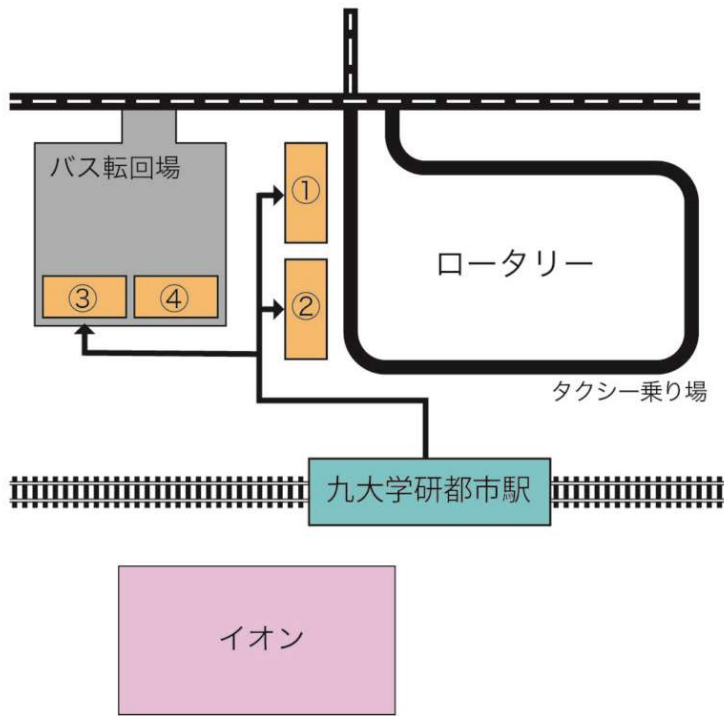

# 九大学研都市駅 バス乗り場

西の浦行きは九大には行きません。ご注意ください。

九大学研都市駅のりば	
周船寺経由	①
横浜西経由	②
学園通経由(理系)	③
学園通経由(文系)	④

	行先番号	系統	経路
周船寺経由	1	伊都営業所～九大学研都市駅 九大総合グラウンド～九大学研都市駅 九大伊都協奏館～九大学研都市駅	周船寺・産学連携交流センター
	1A	伊都営業所～九大学研都市駅 九大総合グラウンド～九大学研都市駅	周船寺・九大イーストゾーン
	1H	九大伊都協奏館～九大学研都市駅	周船寺・産学連携交流センター (学内通過)
横浜西経由	2	伊都営業所～九大学研都市駅 九大総合グラウンド～九大学研都市駅	横浜西・産学連携交流センター
	2A	伊都営業所～九大学研都市駅 九大総合グラウンド～九大学研都市駅 仏青寮前～九大学研都市駅 一蘭の森(糸島)～九大学研都市駅	横浜西・九大イーストゾーン
	2M	伊都営業所～九大学研都市駅	横浜西・元岡
学園通経由	3	伊都営業所～九大学研都市駅 九大総合グラウンド～九大学研都市駅	学園通(理系)
	3快速	伊都営業所～九大学研都市駅 九大総合グラウンド～九大学研都市駅	学園通(理系)(快速)
	4	九大学研都市駅→九大東ゲート	学園通(文系)

いずれも、「九大ビッグオレンジ」または「九大中央図書館」のどちらかに停まります。