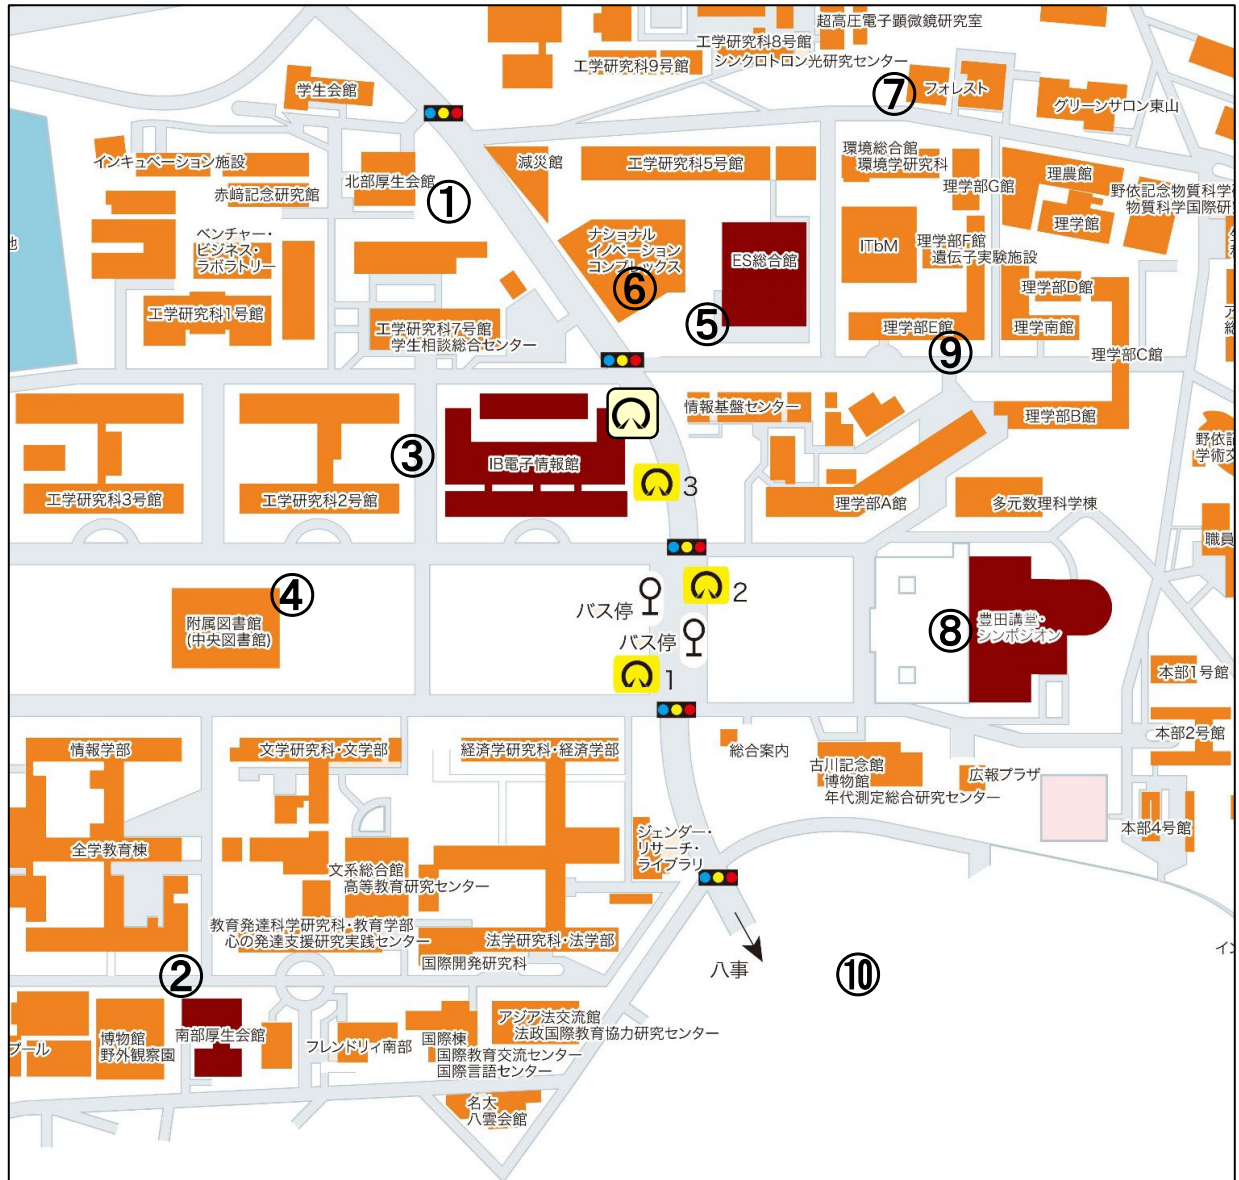

レストランマップ

キャンパス内

- ① 北部食堂（大学生協2F）
営業時間 10：30-20：00
- ② 南部食堂1F Mei Dining
営業時間 11：00-14：30
南部食堂2F 彩
営業時間 08：00-20：00
- ③ IBカフェ（IB館1F）（パスタ他）
営業時間 10：30-20：00
- ④ スターボックス（中央図書館1F）
営業時間 08：30-21：00
- ⑤ シェジロー（ES総合館）（フレンチ）
営業時間 11：30-14：00
- ⑥ シアトルエスプレスカフェ（NIC 1F）（ピザ）
営業時間 08：00-20：00

⑦Café Fronte（カフェ）

営業時間 10：00-17：00

⑧ユニバーサルクラブ（豊田講堂2F）（洋食）

営業時間 08：30-14：30

⑨クレイグスカフェ（理学部E館）（サンドイッチ）

営業時間 08：00-19：00

キャンパス周辺

⑩シャネル山手1F-山手カフェ、2F-秘苑（焼肉）、香蘭楼（中華）

他、ハロキ（ハンバーグ）、グランピアット（イタリアン）が八事方面四谷通り沿いにあります