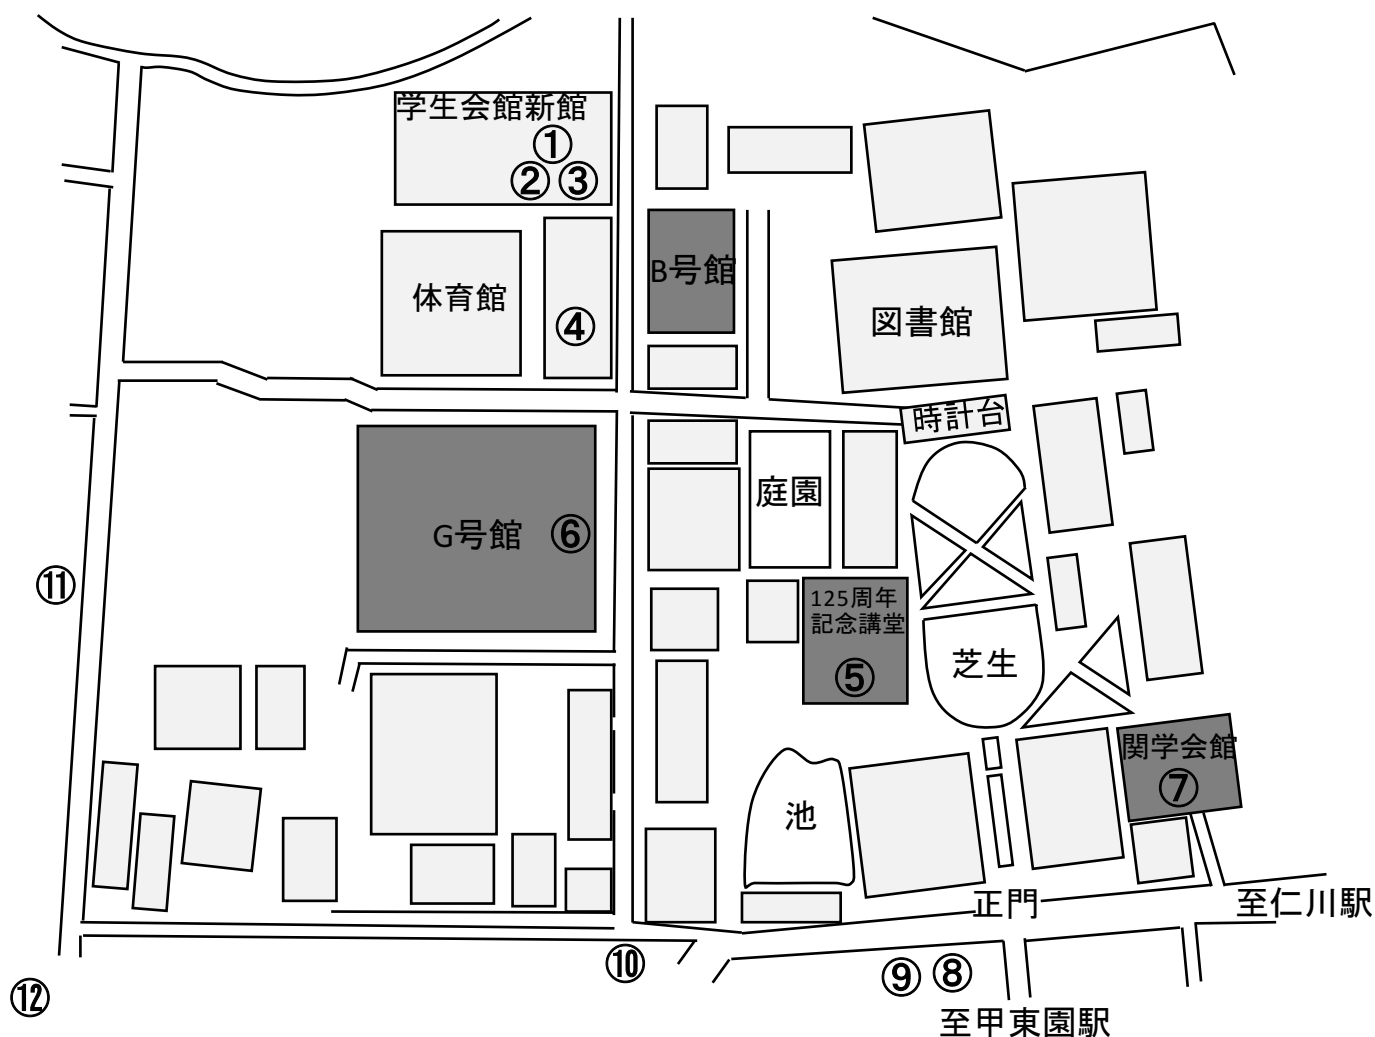

関西学院大学、および周辺FOOD MAP

※昼食には、なるべく①BIG PAPAをご利用下さい。

キャンパス内

大学生協のお店

- ① BIG PAPA(食堂)
学生会館新館地下1F
営業時間11:30-13:30
- ② 大学生協購買(コンビニ)
学生会館新館1F
営業時間10:30-15:00
- ③ Robin Hood's(弁当・パンテイクアウト)
学生会館新館1F
営業時間11:30-14:30
- ④ POCKET MAMA(フード・コンビニ)
営業時間11:00-14:00
- ⑤ Central Pocket(コンビニ)
営業時間11:00-14:00

その他

- ⑥ セブン-イレブン(コンビニ)
- ⑦ 関学会館ポプラ
ランチタイム11:00-14:00

キャンパス周辺

- ⑧ トップコーヒー(喫茶・ランチ)
- ⑨ レストラン貧頭(カレー)
- ⑩ ローソン
- ⑪ 食べてイケ麺(ラーメン)
- ⑫ ガスト(ファミレス)