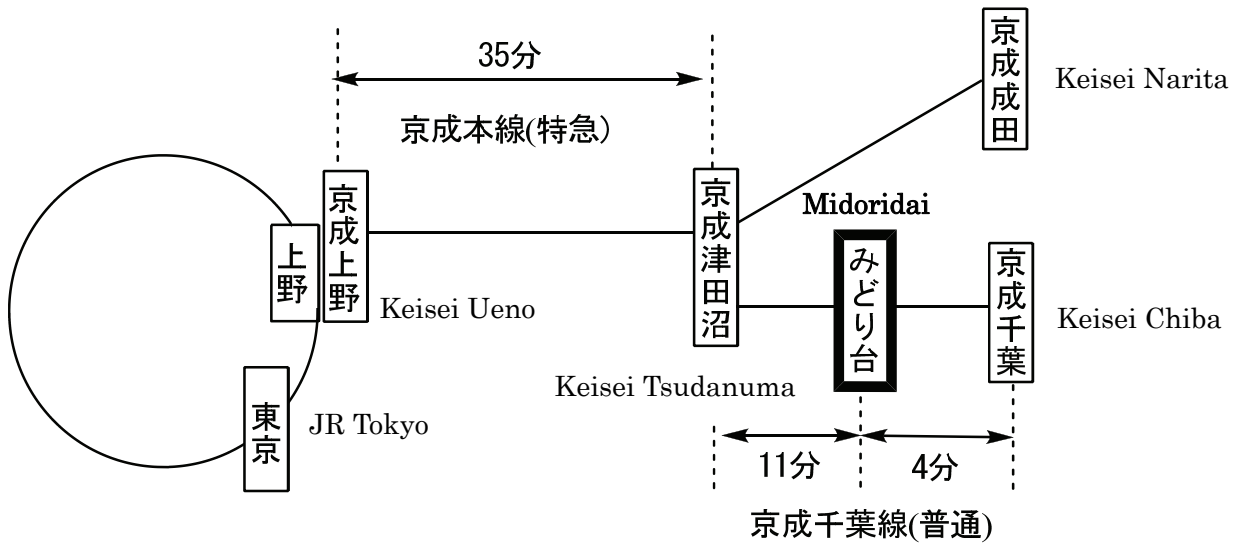

◆ 京成線

京成本線津田沼駅にて京成千葉線に乗り換え、みどり台にて下車、徒歩 12 分

所要時間は、およその目安で、乗り換え時間を含みません。

J R 線 (JR line)

JR 総武線西千葉駅下車、徒歩約 10 分 (10 min on foot from Nishichiba station)

京成線 (Keisei line)

京成千葉線みどり台駅下車、徒歩約 12 分 (12 min on foot from Midoridai station)