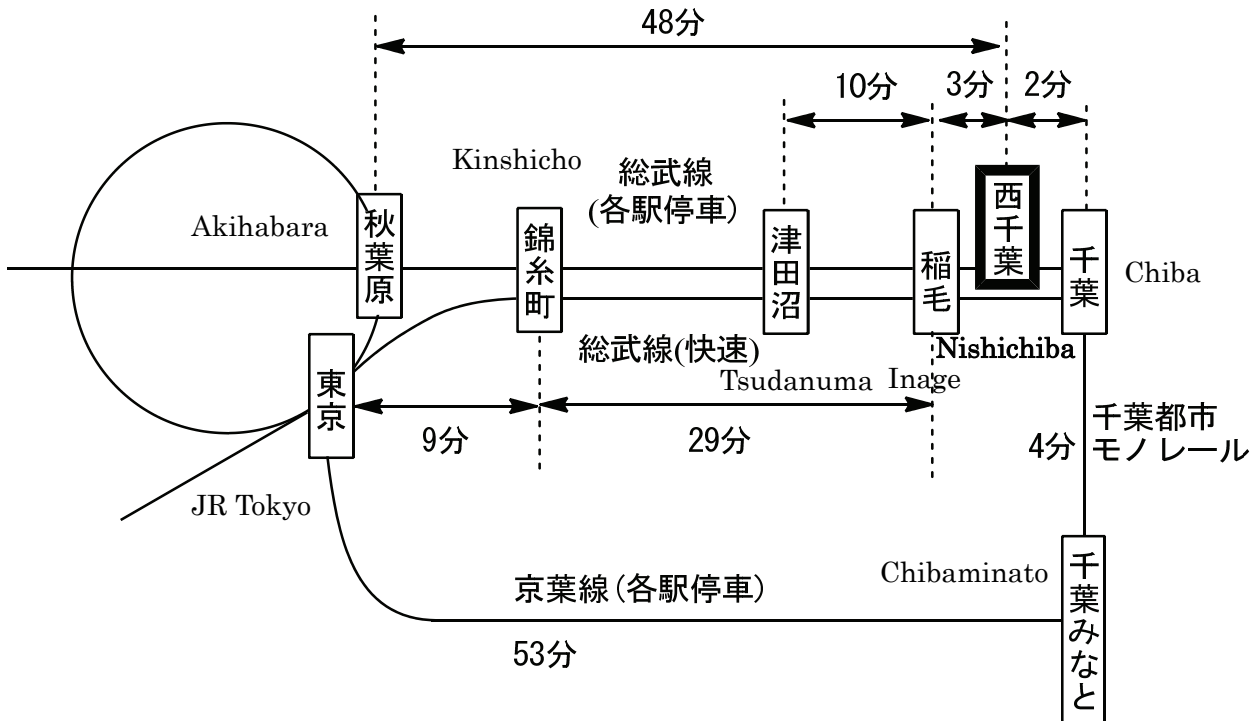

会場への案内 (Access Map to the conference site by railway)

◆ J R

J R 総武線 (各駅停車)、西千葉駅下車、徒歩 10 分

J R 総武線 (快速) 東京駅地下ホーム利用、稲毛駅で総武線 (各駅停車) に乗り換え、西千葉駅下車、徒歩 10 分

◆ J R

J R 京葉線 千葉みなと駅にて千葉都市モノレールに乗り換え、千葉駅にて総武線 (各駅停車) に乗り換え、西千葉駅より徒歩 10 分

◆ 京成線

京成本線津田沼駅にて京成千葉線に乗り換え、みどり台にて下車、徒歩 12 分

所要時間は、およその目安で、乗り換え時間を含みません。

J R 線 (JR line)

JR 総武線西千葉駅下車、徒歩約 10 分 (10 min on foot from Nishichiba station)

京成線 (Keisei line)

京成千葉線みどり台駅下車、徒歩約 12 分 (12 min on foot from Midoridai station)